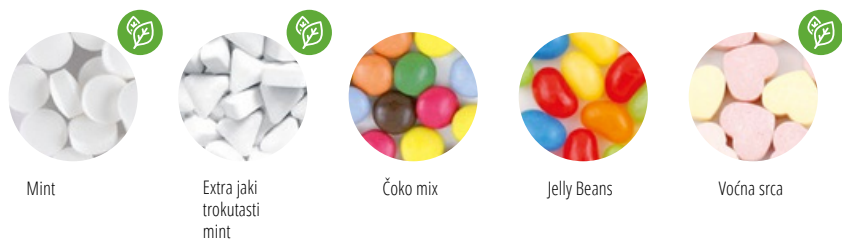

## Izrada dizajna

Dodajte logotip i vlastiti dizajn

98

Plastična kutijica s limenim poklopcem s jednostavnim otvaranjem. Dimenzije: Ø4,7x1,6 cm

Mint

Extra jaki trokutasti mint

Čoko mix

Jelly Beans

Voćna srca

Sugar free Mint

12 gr. mente bez šećera u plastičnoj posudi s limenim poklopcem. Otvaranje jednostavnim pritiskom. Dimenzije: Ø4,7x1,6 cm

16

Mala limenka sa šarkom. Dimenzije: 62x50x17 mm

Mint

Extra jaki trokutasti mint