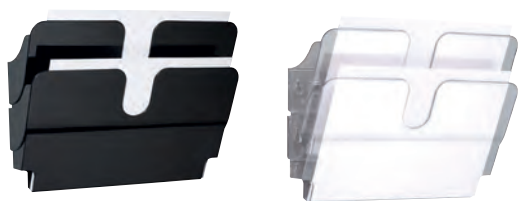

ZIDNI STALAK FLEXIPLUS

Zidni stalak za prospekte.

232116-9 crni, 2 x A4, horizontalno

232116-02 prozirni, 2 x A4, horizontalno