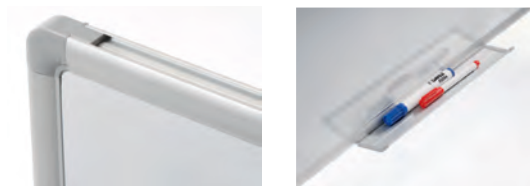

FLIPCHART PLOČA TEAM

Magnetna bijela ploča 68x99 cm za pisanje whiteboard markerima, korištenje magneta i držanje flipchart blokova. Stabilno postolje s kotačima, ladica za pribor. Držanje blokova s dva klina i steznim poklopcem, dvije bočne ruke. Maksimalna visina 200 cm.

234259

FLIPCHART PLOČA PERSONAL

Magnetna bijela ploča 67x90 cm za pisanje whiteboard markerima, korištenje magneta i držanje flipchart blokova. Tri podesive metalne noge, ladica za pribor. Metalni klinovi za držanje blokova sa steznim poklopcem. Maksimalna visina 200 cm.

234257

WHITEBOARD ZIDNA PLOČA BASIC

Prezentacijske zidne ploče s bijelom lakiranom površinom za pisanje whiteboard markerima. Magnetne, otporne na lomljenje. Aluminijski okvir s plastičnim kutevima, ladica za pribor. Pribor za montažu na zid.

- 262081 45 x 60 cm
- 262082 60 x 90 cm
- 262083 90 x 120 cm

WHITEBOARD ZIDNA PLOČA PROFESSIONAL

Prezentacijske zidne ploče s bijelom visokokvalitetnom emajliranom površinom za pisanje whiteboard markerima. Magnetne, otporne na grebanje, lomljenje i savijanje. Aluminijski okvir s plastičnim kutevima, ladica za pribor. Pribor za montažu na zid.