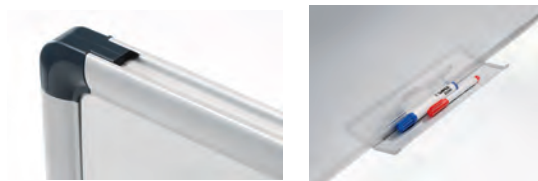

FLIPCHART PLOČA TEAM

Magnetna bijela ploča 68x99 cm za pisanje whiteboard markerima, korištenje magneta i držanje flipchart blokova. Stabilno postolje s kotačima, ladica za pribor. Držanje blokova s dva klina i steznim poklopcem, dvije bočne ruke. Maksimalna visina 200 cm.

234259

FLIPCHART PLOČA PERSONAL

Magnetna bijela ploča 67x90 cm za pisanje whiteboard markerima, korištenje magneta i držanje flipchart blokova. Tri podesive metalne noge, ladica za pribor. Metalni klinovi za držanje blokova sa steznim poklopcem. Maksimalna visina 200 cm.

234257

WHITEBOARD ZIDNA PLOČA BASIC

Prezentacijske zidne ploče s bijelom lakiranom površinom za pisanje whiteboard markerima. Magnetne, otporne na lomljenje. Aluminijski okvir s plastičnim kutevima, ladica za pribor. Pribor za montažu na zid.

- 262081 45 x 60 cm
- 262082 60 x 90 cm
- 262083 90 x 120 cm

WHITEBOARD ZIDNA PLOČA PROFESSIONAL

Prezentacijske zidne ploče s bijelom visokokvalitetnom emajliranom površinom za pisanje whiteboard markerima. Magnetne, otporne na grebanje, lomljenje i savijanje. Aluminijski okvir s plastičnim kutevima, ladica za pribor. Pribor za montažu na zid.