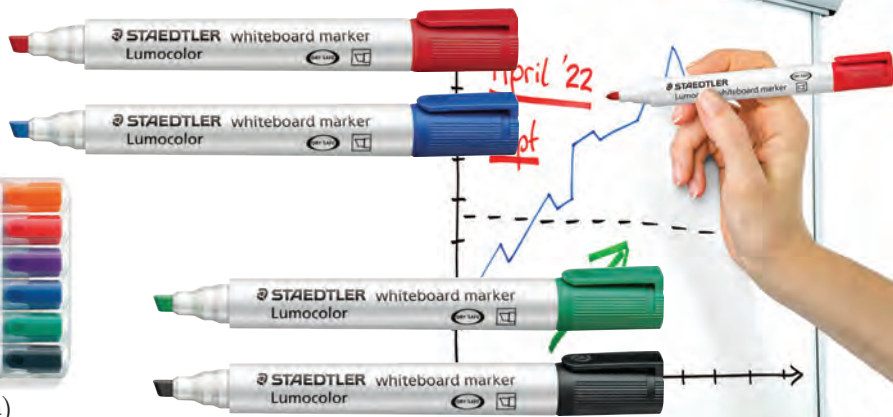

MARKER ZA WHITEBOARD

STAEDTLER

Marker na bazi alkohola za pisanje po bijelim pločama, suho brisanje. Dry Safe Ink tehnologija sprječava sušenje otvorenog markera nekoliko dana. Trag širine 2 mm.

- S-351-2 crvena
- S-351-3 plava
- S-351-5 zelena
- S-351-9 crna
- ■ ■ ■ S-351-G4 4 boje
- ■ ■ ■ ■ ■ S-351-G6 6 boja (4+ ljubičasta i narančasta)

MARKER ZA WHITEBOARD 360

edding

Marker za bijelu ploču. Obli vrh, trag debljine 1.5 - 3.0 mm.

- 193904-2 crveni
- 193904-3 plavi
- 193904-5 zeleni
- 193904-9 crni
- ■ ■ ■ 193904-G4 4 boje

MARKER ZA WHITEBOARD MAX ECO 110

Schneider

Držac markera s brisalicom i 4 markera za bijele ploče: crveni, plavi, crni i zeleni.

- ■ ■ ■ 262307 4 markera+refili za markere+brisač

MARKER ZA WHITEBOARD, NEON

Rexel
Working for you

Komplet markera za bijele, staklene i memo ploče u neon bojama.