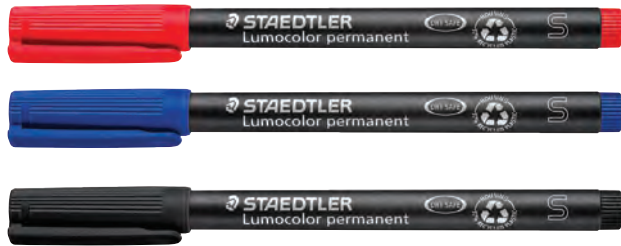

FLOMASTER LUMOCOLOR PERMANENT

STÄDTLER

Vodootporan flomaster za pisanje po svim glatkim površinama (papir, karton, staklo, plastika, metal, folija, drvo, koža, staklo,...). Otporan na UV svjetlost, brzo se suši (pogodan za ljevake), ne razmazuje se, slabog mirisa. Može biti nezatvoren danima bez isušivanja (dry safe), siguran rad u zrakoplovu zahvaljujući sustavu za izjednačavanje tlakova koji sprječava istjecanje tinte (airplane safe), ekološka tinta (bez ksilena i toulena). Superfina linija debljine 0,4 mm.

PERMANENT S

- S-313-2 crveni, 0.4mm, superfina linija
- S-313-3 plavi, 0.4mm, superfina linija
- S-313-9 crni, 0.4mm, superfina linija
- ■ ■ ■ S-313-G4 komplet 4 boje, 0.4mm, suprf.linija

PERMANENT F

- S-318-2 crveni, 0.6mm, fina linija
- S-318-3 plavi, 0.6mm, fina linija
- S-318-9 crni, 0.6mm, fina linija
- ■ ■ ■ S-318-G4 komplet 4 boje, 0.6mm, fina linija

PERMANENT CRNI 4/1

- S-319-G4GS crni, 4 debljine u kompletu (S+F+M+B)

FLOMASTER LUMOCOLOR® 3187 DESIGN JOURNEY

STÄDTLER

Obostrani permanentni marker s dvije širine ispisa: fine i ultrafine. Idealno za gotovo sve površine. Set od 5 komada, 4 boje (crvena, plava, zelena i dvije crne)

- ■ ■ ■ ■ S-3187 2 x crna, crvena, plava i zelena