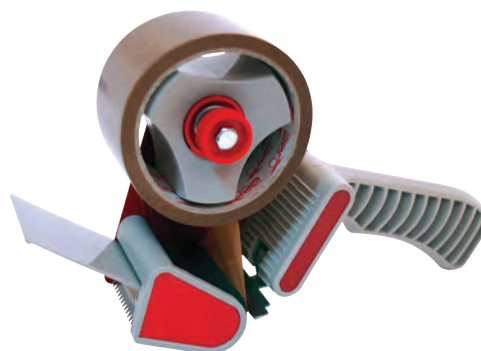

SCOTCH® APARAT ZA LJEPIVU TRAKU HE-180 **Scotch** **3M**

Metalno kućište. Za traku veličine 48 mm ili 50 mm x 66 m.

22353

APARAT ZA LJEPIVU TRAKU 3Y01

Plastično kućište. Za traku veličine 48 ili 50 x 66 mm.

223501

APARAT ZA LJEPIVU TRAKU H11

Plastično kućište. Za traku veličine 48 ili 50 x 66 mm.

223503

LJEPIVA TRAKA ALUMINIUM **tesa**

Snažna i izdržljiva ljepljiva traka za popravke na metalnim površinama. Otporna na vodu, temperaturu -40 do +140°C, ulja i masnoće, savitljiva, ne stari.

214437 srebrna, 48 mm/10 m

LJEPIVA TRAKA EXTRA POWER **tesa**

Tkaninom ojačana traka, trga se rukom, otporna na sve vremenske uvjete.

214435 siva, 50 mm/10 m

214436 crna, 50 mm/10 m

SCOTCH® LJEPLJIVA TRAKA 4101S **Scotch**

Universal ljepljiva traka idealna za popravak plastike, metala, drveta i dr. Extra jako ljepljivo koje čvrsto drži. Vodootporna. Pogodna za vanjsku i unutarnju upotrebu.

214248 48 mm x 10 m

3M

SCOTCH® LJEPLJIVA TRAKA MAILING **Scotch**