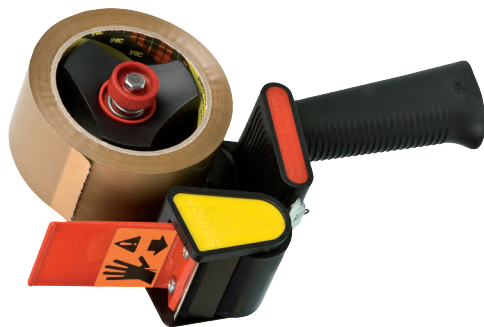

SCOTCH® APARAT ZA LJEPIVU TRAKU HE-180 **Scotch** **3M**

Metalno kućište. Za traku veličine 48 mm ili 50 mm x 66 m.

22353

APARAT ZA LJEPIVU TRAKU 3Y01

Plastično kućište. Za traku veličine 48 ili 50 x 66 mm.

223501

APARAT ZA LJEPIVU TRAKU H11

Plastično kućište. Za traku veličine 48 ili 50 x 66 mm.

223503

LJEPIVA TRAKA ALUMINIUM **tesa**

Snažna i izdržljiva ljepljiva traka za popravke na metalnim površinama. Otporna na vodu, temperaturu -40 do +140°C, ulja i masnoće, savitljiva, ne stari.

214437 srebrna, 48 mm/10 m

LJEPIVA TRAKA EXTRA POWER **tesa**

Tkaninom ojačana traka, trga se rukom, otporna na sve vremenske uvjete.

214435 siva, 50 mm/10 m

214436 crna, 50 mm/10 m

SCOTCH® LJEPLJIVA TRAKA 4101S **Scotch**

Papirna traka za zatvaranje laganih paketa i kuverti. Ljepilo od prirodne gume osigurava visoku početnu ljepljivost i dugotrajno držanje. Lagana za trganje i pisanje po njoj.

214247 50 mm x 50 m

3M