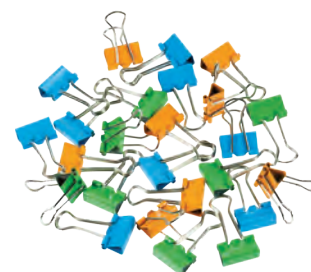

KVAČICE U BOJI

Preklopne kvačice za papir sa šarenim uzorcima. Set od 12 komada različitih veličina: 12 mm, 19 mm, 32 mm.

213592 sortirane

KVAČICE PREKLOPNE U BOJI

21361 36100: veće, 32 mm, 4 kom

21359 36102: manje, 19 mm, 10 kom

KVAČICE PREKLOPNE COLOR MIX

213459 12 komada u kutiji, 19 mm, 25 mm i 32 mm

213458 25 komada u plastičnoj kutiji s poklopcem

KVAČICE PREKLOPNE

213450 15mm, 12 komada

213453 32 mm, 12 komada

213451 19 mm, 12 komada

213454 41 mm, 12 komada

213452 25 mm, 12 komada

213455 50 mm, 12 komada

KVAČICE KROMIRANE 10/1

Kromirane kvačice za spajanje papira i slično. Različite dimenzije. 10 komada u kutijici.

213461 21 mm

213464 51 mm

213462 30 mm

213465 65 mm

213463 40 mm

213466 75 mm

KVAČICA VELIKA

Metalna kvačica različitih dimenzija za spajanje papira.

213620 76 mm

213621 102 mm