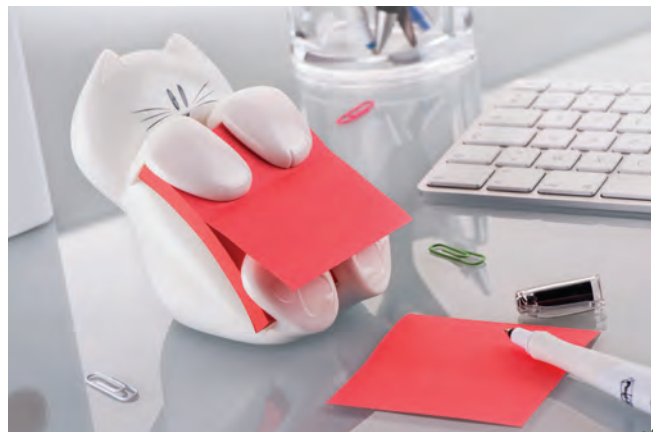

SCOTCH® STALAK ELEPHANT

Atraktivan stalak za ljepljivu traku u obliku slona. Moderan i minimalistički dizajn. U cijenu uključena Magic tape traka 19 mm x 8.89 m.

223569 stalak + Magic Tape 19 mm x 8.89 m

SCOTCH® STALAK C39 KITTY

Atraktivan stalak za ljepljivu traku u obliku mačke. Moderan i minimalistički dizajn. U cijenu uključena Magic tape traka 19mm x 8,89m.

223566 stalak + Magic Tape 19 mm/8,9 m

POST-IT® Z-DISPENZER BEAR

Post-it® Bear stalak za jednostavno i praktično uzimanje Z Post-It listića.

223568 stalak + SS Z-blok 76x76 mm

POST-IT® Z-DISPENZER CAT

Stalac za Z blok 330 u obliku mačkice, gumena protuklizna podloga.

183177 stalak + "Z" blok 76x76mm