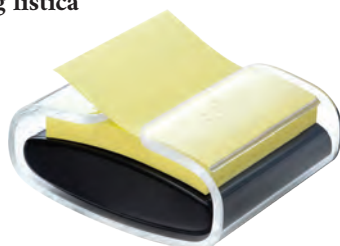

SCOTCH® STALAK ZA LJEPIVU TRAKU C60

Stabilno plastično tijelo s metalnim nožem + traka Magic™ 810.
Za traku širine 10 ili 19mm x 33 m. Pomično ležište za traku.
Dimenzije: 150 x 50 x 70 mm.

■ 223562-88 srebrni

■ 223562-9 crni

STALAK ZA LJEPIVU TRAKU TREND

Stalak za ljepljivu traku s neklizajućom podlogom.
Za traku duljine do 33 m, širine 19 mm.
Uključena 1 ljepljiva traka.
Dimenzije: 147 x 62 x 70 mm

■ D-9054-01 crna

SCOTCH® STALAK ZA LJEPIVU TRAKU C-38

Stabilno plastično tijelo s metalnim nožem s malim kolutom za traku širine do 19 mm i dužine do 33 m.

■ 22354 crni

STALAK ZA LJEPIVU TRAKU

Stalak za ljepljive trake 15/33. Neklizajuća gumena podloga.

722352 15 mm/ 33m, sortirano

722353 25 mm/66 m, sortirano

POST-IT® Z-DISPENZER PRO

Stolni stalak za Z blok 330, gumena protuklizna podloga.
Jednostavno i praktično uzimanje samoljepljivog listića jednom rukom.