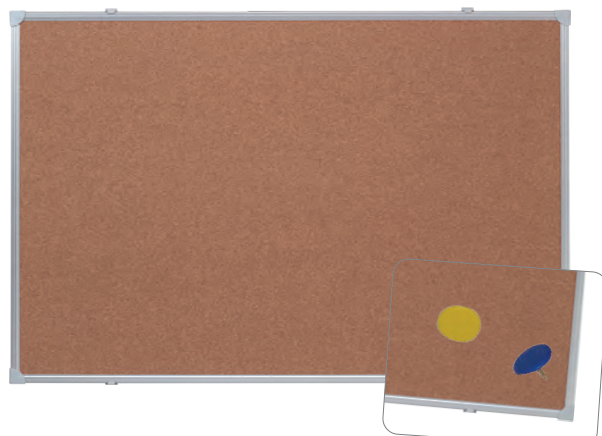

## PLOČA COMBI MEMO

Kombinirana memo ploča - pola bijela magnetna ploča za pisanje whiteboard markerima i korištenje magneta, pola pluto ploča za pričvršćivanje čavličima. Srebrni plastični okvir. Sadrži: 2 magneta, flomaster s brisačem, pribor za montažu na zid.

## PLUTO PLOČA X-TRA!LINE

Memo ploča s aluminijskim okvirom i plastičnim kutevima. Ploha od pluta za pričvršćivanje poruka isključivo kratkim čavličima. Pribor za montažu na zid.

263151 60 x 90 cm

263152 90 x 120 cm

## PLUTO PLOČA PANO

Pluto pano s aluminijskim okvirom.  
Montira se na zid.

264117 120 x 90 cm

## PLUTO PLOČA

Pluto ploča za poruke s drvenim okvirom. U kompletu dolazi 5 dugih čavlića i 2 kukice za vješanje.

263022 40 x 60 cm

263023 60 x 80 cm