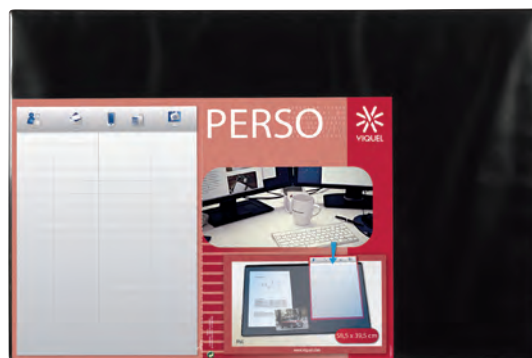

STOLNA PODLOGA KOŽNA

DURABLE

Stolna podloga od najfinije mekane kože.
Prošiven rub, s donje strane protuklizni sloj.
Dimenzije: 640 x 450 mm. Samo po narudžbi.

■ D-7305-01 crna

■ D-7305-10 siva

STOLNA PODLOGA ALIBERT

VIQUEL
L'énergie créative

Stolna podloga od kvalitetnog poliestera.
Kolekcija Canal Saint-Martin. Jamstvo 2 godine.

638591 61 x 41 cm

STOLNA PODLOGA S FOLIJOM PERSO

VIQUEL
L'énergie créative

Stolna podloga pvc s prozirnom folijom za
umetanje poruka, fotografija, bilješki i dr.

638595 60 x 36,5 mm

STOLNA PODLOGA ENVY

VIQUEL
L'énergie créative

Podloga za stol Envy izrađena je od fleksibilne i otporne
plastike (PVC) za zaštitu površine vašeg stola. Njegova glatka
i sjajna površina omogućuje jednostavno čišćenje. 2 vizuala na
tamnoplavoj pozadini s raznobojnim prugama i crticama.

638592 598 x 365 mm, sortirano