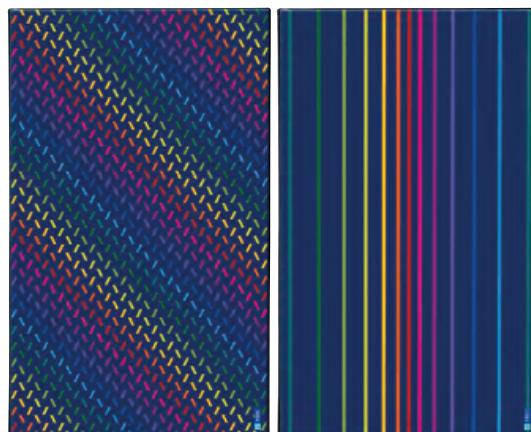

## STOLNA PODLOGA KOŽNA

DURABLE

Stolna podloga od najfinije mekane kože.  
Prošiven rub, s donje strane protuklizni sloj.  
Dimenzije: 640 x 450 mm. Samo po narudžbi.

■ D-7305-01 crna

■ D-7305-10 siva

## STOLNA PODLOGA S FOLIJOM PERSO

VIQUEL  
L'énergie créative

Stolna podloga pvc s prozirnom folijom za  
umetanje poruka, fotografija, bilješki i dr.

638595 60 x 36,5 mm

## STOLNA PODLOGA ENVY

VIQUEL  
L'énergie créative

Podloga za stol Envy izrađena je od fleksibilne i otporne  
plastike (PVC) za zaštitu površine vašeg stola. Njegova glatka  
i sjajna površina omogućuje jednostavno čišćenje. 2 vizuala na  
tamnoplavoj pozadini s raznobojnim prugama i crticama.