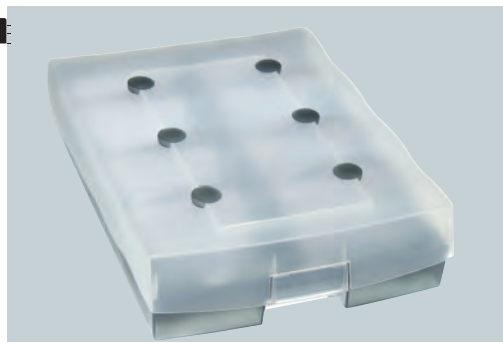

KUTIJA ZA POSJETNICE VIP XXL HAN

Kutija za posjetnice kapaciteta do 2200 kartica. 8 varijabilnih stupaca, 16-djelni registar A-Z, sigurnosno blokiranje otvaranja. Kod otvaranja poklopac se preklopi na donju stranu, mogućnost umetanja slike na poklopcu. Dimenzije: 215 x 300 x 68 mm

H-2016 za 2200 posjetnica + abc

ROTACIONI ALBUM VISIFIX® DURABLE

Okretni album na metalnom postolju. Sadrži 200 košuljica za umetanje 400 posjetnica max dimenzija 104 x 72 mm te 25-djelni abecedarij A-Z. Košuljice i abecedarij se lako vade i umeću na mjesto po želji.

■ D-2481-01 crni

■ D-2481-23 srebrni

D-2418 40 komada dodatnih košuljica

MJESEČNI PLANER quartet

Magnetna bijela ploča za planiranje s ucrtanim rasterom za bilješke po danima, prostorom za bilješke i plutom. Crno-srebrni plastični okvir. Pisanje whiteboard markerima. Sadrži: 2 magneta, crni magnetni marker s brisačem, pribor za montažu.

262213 59x43 cm

GODIŠNJI PLANER X-TRA!LINE FRANKEN

Magnetna bijela ploča za planiranje s ucrtanim rasterom za bilješke po danima. Pisanje whiteboard markerima. Ladica za pribor. Dimenzije: 60x90 cm.

262212 Za 7 dana, 5 x 7 dana (pon-ned)