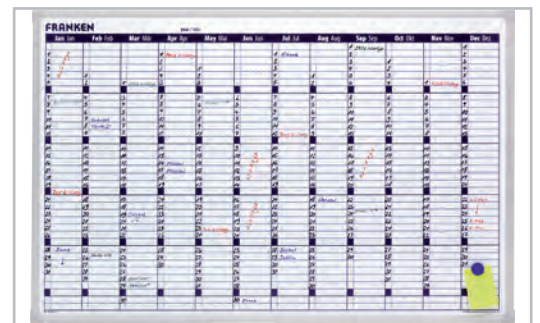

■ D-2481-01 crni

■ D-2481-23 srebrni

D-2418 40 komada dodatnih košuljica

MJESEČNI PLANER quartet

Magnetna bijela ploča za planiranje s ucrtanim rasterom za bilješke po danima, prostorom za bilješke i plutom. Crno-srebrni plastični okvir. Pisanje whiteboard markerima. Sadrži: 2 magneta, crni magnetni marker s brisačem, pribor za montažu.

262213 59x43 cm

GODIŠNJI PLANER X-TRA!LINE FRANKEN

Magnetna bijela ploča za planiranje s ucrtanim rasterom za bilješke po danima. Pisanje whiteboard markerima. Ladica za pribor. Dimenzije: 60x90 cm.

262212 Za 7 dana, 5 x 7 dana (pon-ned)

ZIDNI GODIŠNJI PLANER STAEDTLER

Planer na piši/briši principu. Otisnuti dani po mjesecima, upis bilješki whiteboard flomasterima. Dimenzije: 60 x 84 cm. Planer + flomaster.

S-641-23E engleski