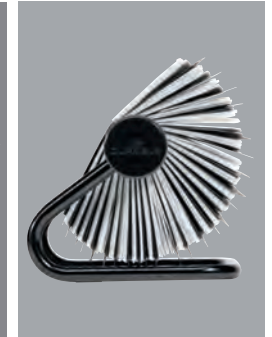

H-2016 za 2200 posjetnica + abc

ROTACIONI ALBUM VISIFIX® DURABLE

Okretni album na metalnom postolju. Sadrži 200 košuljica za umetanje 400 posjetnica max dimenzija 104 x 72 mm te 25-djelni abecedarij A-Z. Košuljice i abecedarij se lako vade i umeću na mjesto po želji.

■ D-2481-01 crni

■ D-2481-23 srebrni

D-2418 40 komada dodatnih košuljica

MJESEČNI PLANER quartet

Magnetna bijela ploča za planiranje s ucrtanim rasterom za bilješke po danima, prostorom za bilješke i plutom. Crno-srebrni plastični okvir. Pisanje whiteboard markerima. Sadrži: 2 magneta, crni magnetni marker s brisačem, pribor za montažu.