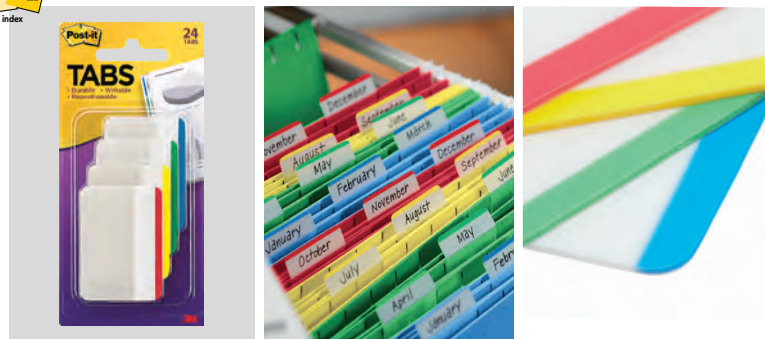

POST-IT® TVRDE RAVNE ZASTAVICE

Čvrste tvrde zastavice za označavanje mapa, organizera, registratora i dr., lako odstranjive. Mliječno bijeli dio za pisanje s rubom u boji za dodatnu mogućnost organizacije i sortiranja po bojama.

3M