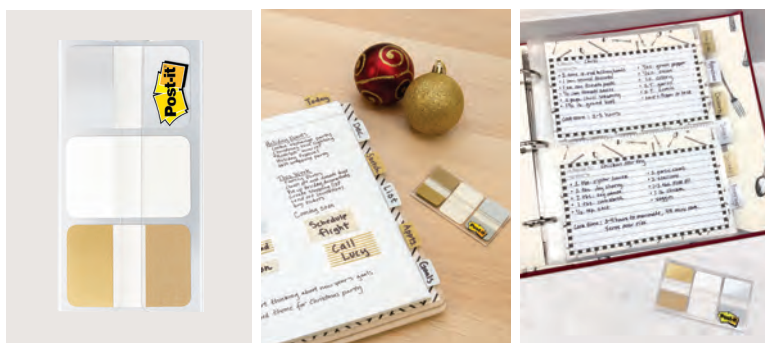

POST-IT® 686 TVRDE ZASTAVICE

Čvrste tvrde zastavice metalne boje za označavanje mapa, organizera, registratora i dr., lako odstranjive. Mat u boji. Mogućnost pisanja sadržaja bilo kakvom grafitnom ili kemijskom olovkom. Dimenzije: 25,4 x 38 mm. Pakiranje: 3 x 22 komada.

3M