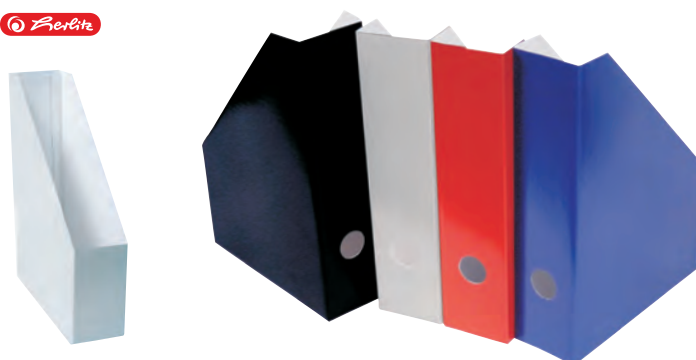

KUTIJA ZA VISEĆE MAPE KARAT HAN

Materijal visoke kvalitete, izuzetno stabilna, mogućnost stavljanja jedne na drugu ili ulaganje u ormare.

Dimenzije: 360 x 320 x 264 mm

- H-1905-11 svijetlosiva
- H-1905-13 crna
- H-1905-14 plava

STALAK ZA VISEĆE MAPE CARRY® DURABLE

Čvrst i stabilan sklopivi stalak izrađen iz polistirena. Mogućnost stavljanja jedan na drugog pomoću predviđenih utora. Kapacitet 30 visećih mapa 330 mm. Dimenzije: 360 x 270 x 320 mm

D-2611-01 Carry Plus, crni

DRŽAČ ZA KNJIGE PUZZLE HAN

Atraktivan držač za knjige, CD, DVD, kazete i drugo.

Mogućnost međusobnog spajanja.

Dimenzije: 123 x 142 x 171 mm

- H-9212-13 crni, set 2 komada
- H-9212-14 plavi, set 2 komada
- H-9212-60 mliječno zeleni, set 2 komada
- H-9212-61 mliječno narančasti, set 2 komada
- H-9212-63 mliječno prozirni, set 2 komada

KARTONSKI STALAK ZA PROSPEKTE

Perlite

Kartonski stalak od sjajnog kartona. Sortirano.

18580 70 x 226 x 330 mm