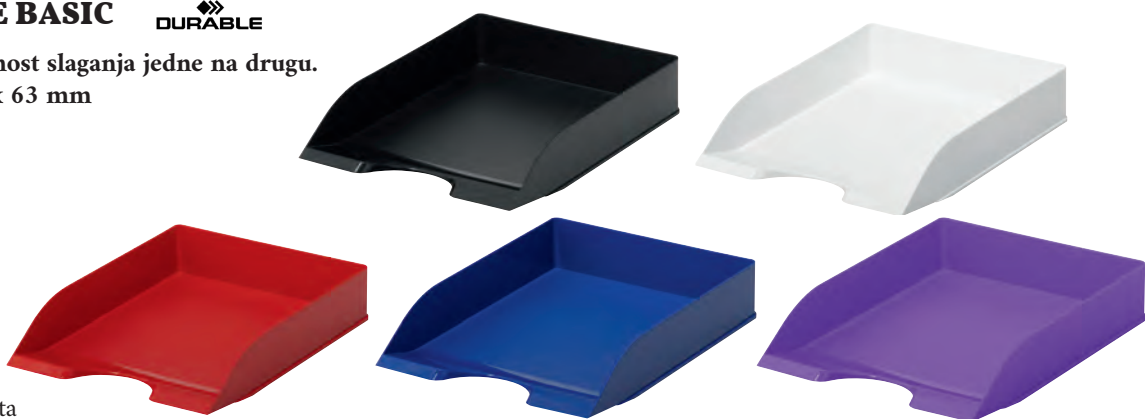

LADICE ZA SPISE WOW

Kvalitetna plastična ladica. Moderne metalik boje.
Mogućnost stabilnog slaganja jedne na drugu.
Dimenzije: 357 x 255 x 70 mm

- L-5226-201 metalik bijela
- L-5226-223 metalik pink
- L-5226-236 metalik plava
- L-5226-264 metalik zelena

LADICA ZA SPISE BASIC

Ladica za spine. Mogućnost slaganja jedne na drugu.
Dimenzije: 337 x 253 x 63 mm

- D-1672-01 crna
- D-1672-02 bijela
- D-1672-03 crvena
- D-1672-07 plava
- D-1672-12 ljubičasta

LADICA ZA SPISE VIVA

Dizajnerska ladica vrhunske kvalitete. Elegantan izgled i moderne, jasne linije. Široki otvor za jednostavan pristup dokumentima. Lagano zaokrenut prednji dio sprječava klizanje dokumenata. Uključen isječak za označavanje. Dimenzije: 252 x 340 x 65 mm
Naručuje se po narudžbi.

Prozirna ladica za spine. Mogućnost slaganja jedne na drugu.
Dimenzije: 255 x 348 x 65 mm

- H-1026-23 prozirna
- H-1026-25 žuta
- H-1026-26 plava
- H-1026-27 zelena
- H-1026-28 narančasta
- H-1026-29 crvena