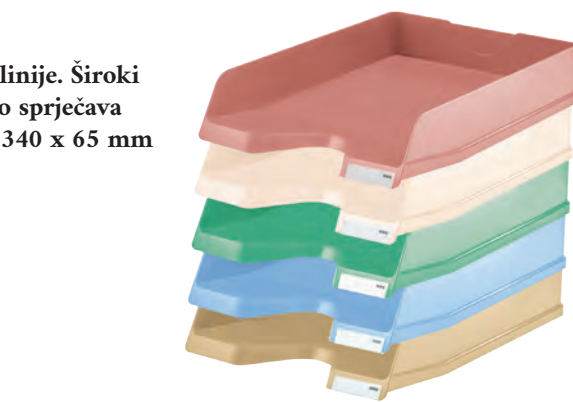

LADICE ZA SPISE WOW

Kvalitetna plastična ladica. Moderne metalik boje.
Mogućnost stabilnog slaganja jedne na drugu.
Dimenzije: 357 x 255 x 70 mm

- ☐ L-5226-201 metalik bijela
- ☐ L-5226-223 metalik pink
- ☐ L-5226-236 metalik plava
- ☐ L-5226-264 metalik zelena

LADICA ZA SPISE BASIC

Ladica za spine. Mogućnost slaganja jedne na drugu.
Dimenzije: 337 x 253 x 63 mm

- ☐ D-1672-01 crna
- ☐ D-1672-02 bijela
- ☐ D-1672-03 crvena
- ☐ D-1672-07 plava
- ☐ D-1672-12 ljubičasta

LADICA ZA SPISE VIVA

Dizajnerska ladica vrhunske kvalitete. Elegantan izgled i moderne, jasne linije. Široki otvor za jednostavan pristup dokumentima. Lagano zaokrenut prednji dio sprječava klizanje dokumenata. Uključen isječak za označavanje. Dimenzije: 252 x 340 x 65 mm
Naručuje se po narudžbi.

- ☐ H-10275-11 svjetlo siva
- ☐ H-10275-12 bijela
- ☐ H-10275-13 crna
- ☐ H-10275-14 tamno plava
- ☐ H-10275-17 crvena
- ☐ H-10275-191 tamno siva
- ☐ H-10275-23 transparent
- ☐ H-10275-26 transparent plava
- ☐ H-10275-83 karamel

- ☐ H-10275-84 pastel plava
- ☐ H-10275-85 pastel zelena
- ☐ H-10275-86 pastel roza
- ☐ H-10275-87 zagasito roza
- ☐ H-10275-90 zelena
- ☐ H-10275-94 plava
- ☐ H-10275-95 žuta
- ☐ H-10275-96 fuksija

LADICE ZA SPISE TRANSPARENT

Prozirna ladica za spine. Mogućnost slaganja jedne na drugu.
Dimenzije: 255 x 348 x 65 mm

- ☐ H-1026-23 prozirna
- ☐ H-1026-25 žuta
- ☐ H-1026-26 plava
- ☐ H-1026-27 zelena
- ☐ H-1026-28 narančasta
- ☐ H-1026-29 crvena