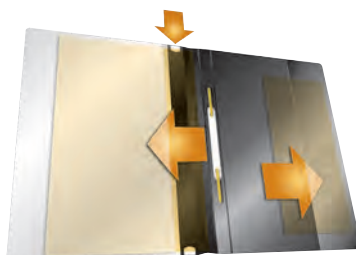

FASCIKL S MEHANIZMOM I NASLOVNICOM DURAPLUS

DURABLE

Prozirni džep na prednjem poklopcu za umetanje naslovnice, stražnji unutarnji džep, natpisna traka.

- | | |
|---|---|
| <input type="checkbox"/> D-2579-01 crni | <input type="checkbox"/> D-2579-05 zeleni |
| <input type="checkbox"/> D-2579-02 bijeli | <input type="checkbox"/> D-2579-10 sivi |
| <input type="checkbox"/> D-2579-03 crveni | <input type="checkbox"/> D-2579-07 plavi |
| <input type="checkbox"/> D-2579-04 žuti | |

FASCIKL S MEHANIZMOM

DURABLE

Plastični fascikl s pvc mehanizmom za uvez. Vertikalna papirna traka za upis naslova ili sl.

- | | |
|---|---|
| <input type="checkbox"/> D-2573-01 crni | <input type="checkbox"/> D-2573-07 plavi |
| <input type="checkbox"/> D-2573-02 bijeli | <input type="checkbox"/> D-2573-08 pastelno roza |
| <input type="checkbox"/> D-2573-03 crveni | <input type="checkbox"/> D-2573-10 sivi |
| <input type="checkbox"/> D-2573-04 žuti | <input type="checkbox"/> D-2573-32 smaragdno zelena |
| <input type="checkbox"/> D-2573-05 zeleni | |

FASCIKL S MEHANIZMOM

LEITZ

Visokokvalitetni plastični A4 fascikl u raznim bojama s plastičnim mehanizmom za uvez.

- | | |
|---|---|
| <input type="checkbox"/> L-4191-01 bijeli | <input type="checkbox"/> L-4191-50 svijetlozeleni |
| <input type="checkbox"/> L-4191-15 žuti | <input type="checkbox"/> L-4191-55 zeleni |
| <input type="checkbox"/> L-4191-22 ciklama | <input type="checkbox"/> L-4191-65 ljubičasti |
| <input type="checkbox"/> L-4191-25 crveni | <input type="checkbox"/> L-4191-85 sivi |
| <input type="checkbox"/> L-4191-35 plavi | <input type="checkbox"/> L-4191-95 crni |
| <input type="checkbox"/> L-4191-45 narančasti | |