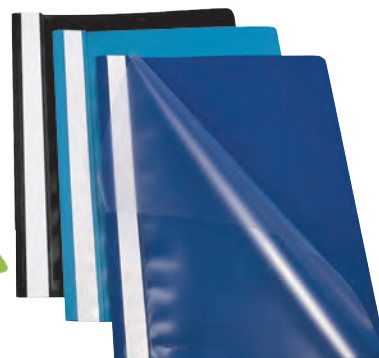

FASCIKL S MEHANIZMOM I NASLOVNICOM DURAPLUS

DURABLE

Prozirni džep na prednjem poklopcu za umetanje naslovnice, stražnji unutarnji džep, natpisna traka.

- | | |
|---|---|
| <input type="checkbox"/> D-2579-01 crni | <input type="checkbox"/> D-2579-05 zeleni |
| <input type="checkbox"/> D-2579-02 bijeli | <input type="checkbox"/> D-2579-10 sivi |
| <input type="checkbox"/> D-2579-03 crveni | <input type="checkbox"/> D-2579-07 plavi |
| <input type="checkbox"/> D-2579-04 žuti | |

FASCIKL S MEHANIZMOM

LEITZ

Visokokvalitetni plastični A4 fascikl u raznim bojama s plastičnim mehanizmom za uvez.

- | | |
|---|---|
| <input type="checkbox"/> L-4191-01 bijeli | <input type="checkbox"/> L-4191-50 svijetlozeleni |
| <input type="checkbox"/> L-4191-15 žuti | <input type="checkbox"/> L-4191-55 zeleni |
| <input type="checkbox"/> L-4191-22 ciklama | <input type="checkbox"/> L-4191-65 ljubičasti |
| <input type="checkbox"/> L-4191-25 crveni | <input type="checkbox"/> L-4191-85 sivi |
| <input type="checkbox"/> L-4191-35 plavi | <input type="checkbox"/> L-4191-95 crni |
| <input type="checkbox"/> L-4191-45 narančasti | |

FASCIKL S MEHANIZMOM

Esselte

Plastični A4 fascikl s plastičnim mehanizmom za uvez. Pakiranje: 25 komada.

- | |
|--|
| <input type="checkbox"/> 18539-2 crveni |
| <input type="checkbox"/> 18539-3 plavi |
| <input type="checkbox"/> 18539-39 tamnoplavi |
| <input type="checkbox"/> 18539-5 zeleni |
| <input type="checkbox"/> 18539-9 crni |