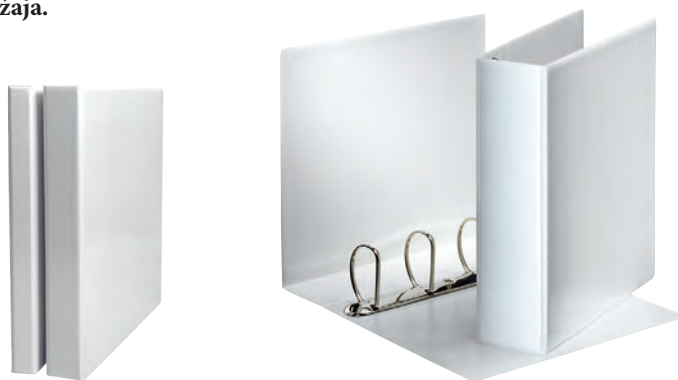

PROSPEKTNA MAPA S NASLOVNICOM

Prospekt mapa s 4 ringa, izrađena od polipropilena.
Na prednjoj strani i hrptu prozirna košuljica za umetanje sadržaja.

- 185420 4R, 30mm, Ø ring 16mm
- 185421 4R, 35mm, D ring Ø 20mm
- 185422 4R, 40mm, D ring Ø 25mm
- 185423 4R, 50mm, D ring Ø 30mm
- 185424 4R, 65mm, D ring Ø 40mm
- 185425 4R, 75mm, D ring Ø 50mm
- 185426 4R, 90mm, D ring Ø 60mm