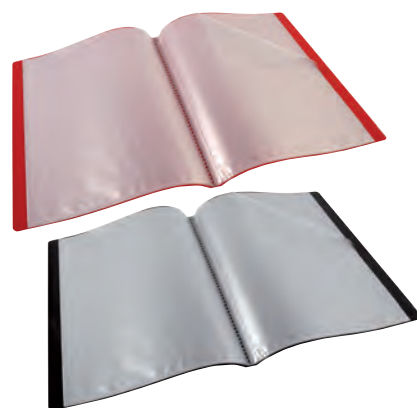

## PROSPEKTNA MAPA DURALOOK

Plastična prospekt mapa s naslovnicom i fiksnim uložnim košuljicama.

- D-2431 10 fiksnih uložaka
- D-2432 20 fiksnih uložaka
- D-2434 40 fiksnih uložaka

## PROSPEKT MAPA GEODE JUMBO A4/60

Prospekt mapa dvostrukog kapaciteat skladištenja zahvaljujući debelom spiralnom uvezu promjera 2 cm. Mapa sadrži 60 glatkih plastičnih džepova koji se mogu mijenjati (tj. 120 pregleda) za pohranu dokumenata A4 formata. Zatvaranje na čičak, te ručka za jednostavno nošenje.