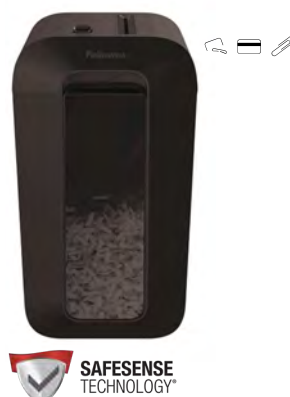

# Za upotrebu kod kuće i u malim uredima

**Fellowes**

Sigurni i pouzdani uništavači dokumenata čak i za kućnu upotrebu, čvrsti i kompaktni za što veću uštedu prostora.

## UNIŠTAVAČ DOKUMENATA LX SERIJE **Fellowes**

**LX50**

**LX41**

**LX65**

**LX85**

ŠIFRA	MODEL	BROJ LISTOVA	ŠIRINA ULAZA	VOLUMEN KOŠA	RADNI CIKLUS	SIG NIVO	DIMENZIJE REZA	DIMENZIJE
3147300	LX50	9 A4	220 mm	17 l	5/30 min	P4	4 x 37 mm	310 x 220 x 401 mm
3147295	LX41	6 A4	220 mm	17 l	5/30 min	P4	4 x 37 mm	310 x 220 x 401 mm
3147302	LX65	10 A4	222 mm	19 l	6/20 min	P4	4 x 40 mm	258 x 395 x 425 mm
3147303	LX85	12 A4	224 mm	19 l	20/30 min	P4	4 x 40 mm	341 x 246 x 470 mm