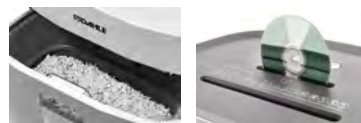

## UNIŠTAVAČ PAPERSAFE® 240, 260, 380

Osobni uništavač dokumenata za urede s izvlačenjem ladice koša prilikom pražnjenja. Bez uljenja i održavanja. Vrlo fini komadići na koje reže papir produžuju dugotrajan rad bez čišćenja košare. Auto Start / Stop i funkcija obrnutog smjera vrtnje. Vizualna signalizacija pregrijavanja i preopterećena, s automatskim povratom te punog koša. Prelazak u stanje čekanja za uštedu energije nakon 10 min. Odvojeni noževi za rezanje CD/DVD-a i kreditnih kartica. Uređaj je na kotačićima. Sigurnosni nivoi P-4, F-1, O-1, T-4, E-3. Jamstvo 2 + 1 godina kod pravilnog korištenja uz WEB aktivaciju. Nosi testnu oznaku GS TÜV Süd.

## UNIŠTAVAČ PAPERSAFE® 420

Osobni uništavač dokumenata za urede s izvlačenjem ladice koša prilikom pražnjenja. Izrazito fini komadići na koje reže papir produžuju dugotrajan rad bez čišćenja košare. Auto Start / Stop i funkcija obrnutog smjera vrtnje. Vizualna signalizacija pregrijavanja i preopterećena, s automatskim povratom te punog koša. Prelazak u stanje čekanja za uštedu energije nakon 10 min. Odvojeni noževi za rezanje CD/DVD-a i kreditnih kartica. Uređaj je na kotačićima. Ne prima klamerice. Završava rezanje dokumenta čak i kad je koš pun. Sigurnosni nivoi P-5, F-2, O-1, T-5, E-4. Jamstvo 2 + 1 godina kod pravilnog korištenja uz WEB aktivaciju. Nosi testnu oznaku GS TÜV Süd. Potrošni materijal: Ulje za podmazivanje noževa.