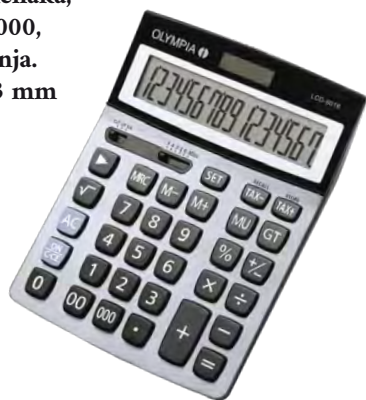

## KALKULATOR LCD-6016

Stolni kalkulator 16 znamenaka, solar/baterije, set, tax, 00-000, selektor nula i zaokruživanja. Dimenzije: 147 x 206 x 43 mm Težina 240 gr Srebrni.

OLYMPIA 

301127

## KALKULATOR LCD-6112

Stolni kalkulator 12 znamenaka, solar/baterije, cost, margin, 00, selektor nula i zaokruživanja. Dimenzije: 147 x 206 x 43 mm Težina 240 gr Metalik plavi.

OLYMPIA 

301128

## KALKULATOR CDB-1601 BK

Veliki 16-znamenakasti stolni kalkulator s nagnutim displejom i poslovnim funkcijama. Ekran 1 red; 16 mjesta; 00, 000, 2 memorije, funkcija drugog korijena, Auto sleep funkcija, Dimenzije: 205x155x35 mm; težina: 189 g; Dvostruki izvor napajanja: solarni + baterija.