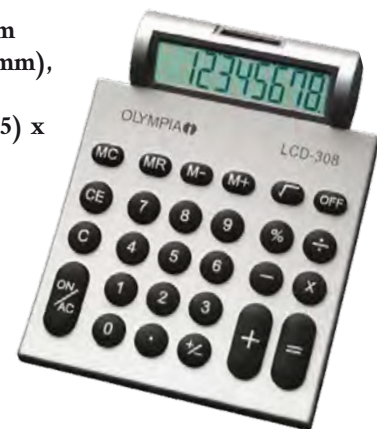

## KALKULATOR SDC- 810 I SDC- 812

10 ili 12 znamenaka, solarno/baterije, veliki LCD. Dimenzije: 125 x 100 x 32mm

CITIZEN.

301211 10 znamenaka

301213 12 znamenaka

## KALKULATOR LCD- 308

8 znamenaka, s gumiranim tipkama, veliki LCD (16 mm), solarno. Dimenzije 152 x 195 (225) x 38 mm

OLYMPIA 

301129