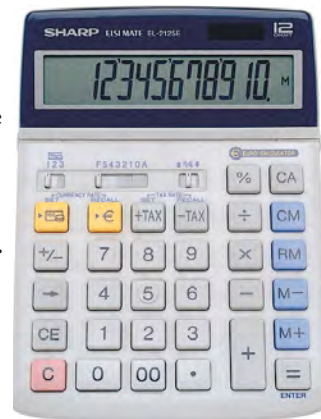

KALKULATOR EL-2125C

12-znamenakasti nagib zaslona s mogućnošću podešavanja kuta za bolju vidljivost. Funkcije: konverzija tri različite valute, konverzija PDV-a, %, GT, postavljanje broja decimalnih mjesta, postavljanje zaokruživanja posljednjeg broja. Način rada: baterija + solar. Dimenzije: 195 x 140 x 23 mm.

SHARP