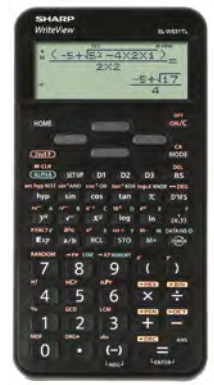

KALKULATOR EL W531TL SHARP

Tehnički kalkulator obavlja 420 naprednih znanstvenih funkcija. Ima veliki 4-redni matricni zaslon koji prikazuje jednadžbu točno onako kako je napisano u knjizi (Write-View). Prikaz rezultata kao razlomka, iracionalnog ili decimalnog može se jednostavno promijeniti pritiskom na tipku 1. Dodatno, kalkulator nudi 9 neovisnih memorija, statističku analizu, slučajnu funkciju, 3 programabilne tipke za najčešće korištene funkcije, "Drill" način učenja... Multi-Line Playback funkcija osigurava da korisnici pregledaju unesene znanstvene jednadžbe te ih lakše i točnije spremaju. Kalkulator ima izdržljive plastične tipke, a čvrsti klizni poklopac štiti kalkulator od oštećenja. Napaja se baterijama (1 x LR44 baterija). Automatsko gašenje. Dimenzije: 158 x 80 x 15 mm

302108-2

302108-3

302108-9

KALKULATOR EL-W531TH SHARP

Tehnički kalkulator obavlja 422 napredne znanstvene funkcije. Ima veliki matricni zaslon s 4 retka od 96 x 32 znaka koji prikazuje jednadžbu točno onako kako je napisana u knjizi (Write-View). Zaštićen ekran akrilskom pločicom. Prikaz rezultata kao razlomka, iracionalnog ili decimalnog može se jednostavno promijeniti pritiskom na tipku 1. Dodatno, kalkulator nudi 9 neovisnih memorija, statističku analizu, slučajnu funkciju, 3 programabilne tipke za najčešće korištene funkcije, "Drill" način učenja... Multi-Line Playback funkcija osigurava da korisnici pregledaju unesene znanstvene jednadžbe te ih lakše i točnije spremaju. Kalkulator ima izdržljive plastične tipke, a čvrsti klizni poklopac štiti kalkulator od "oštećenja. Napaja se baterijama (1 x LR03 AAA baterija). Automatsko gašenje. Dimenzije: 166 x 80 x 15 mm