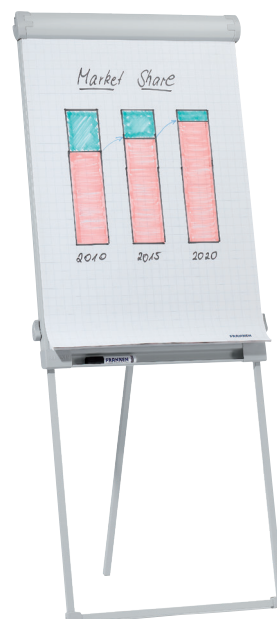

FLIPCHART PLOČA DELUXE MOBIL

Magnetna bijela ploča s držačem flipchart blokova 67x95 cm. Sklopivi bočni držači plakata. Stabilna noga na okrugloj bazi s 5 kotača, ladica. Podesiva po visini 182-200 cm. Težina 11 kg.

FRANKEN

234305 FC81

FLIPCHART PLOČA X-TRA! MOBIL

Magnetna bijela ploča s držačem flipchart blokova 68x105 cm. Noga podesiva po visini 180-200 cm, petokrako postolje s kotačićima s kočnicom. Ladica za odlaganje. Težina 13 kg.

FRANKEN

234304 EL-FC31

FLIPCHART PLOČA X-TRA!

Magnetna bijela ploča s držačem flipchart blokova 68x105 cm. Tri noge podesive po visini, ladica. Dimenzije ploče: 95x110 cm, maksimalna visina 188 cm, težina 11 kg.

FRANKEN

234301 FC20

234302 Plus, s dodatnim držačima, FC22

FLIPCHART PLOČA STANDARD

Magnetna bijela ploča s držačem flipchart blokova 67x95 cm. Tri noge podesive po visini 110-188 cm, ladica. Stabilna, pogodna za djecu i osobe s invaliditetom. Težina 7,2 kg.