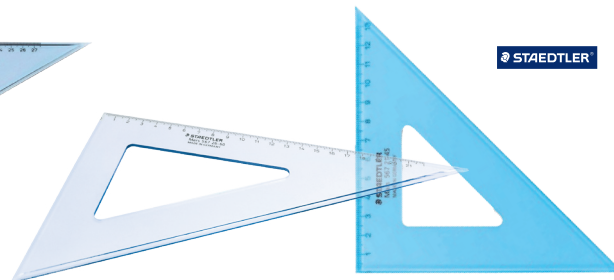

RAVNALO TWIST-IT

Elastično ravvalo za školu ili ured. Neslomljivo.
Skala u inčima i centimetrima. Sortirane boje: žuta, zelena, plava, roza.

205222 30 cm

WESTCOTT
Since 1872

RAVNALO FLEKSIBILNO MAGNETIC

Savitljivo magnetično ravvalo. Skala u inčima i centimetrima.

205223 30 cm

WESTCOTT
Since 1872

RAVNALO PLASTIČNO

205112 20 cm
205113 30 cm
205115 50 cm

Maped

RAVNALO PLASTIČNO

20517 20 cm
20518 30 cm
20519 40 cm
20520 50 cm

WESTCOTT
Since 1872

TROKUTI PLASTIČNI

205231 45°/45° + 60°/30°, 21 cm

Maped

TROKUTI ZA CRTANJE

S-567-21-45 45°, 21 cm
S-567-21-60 60°, 21 cm
S-567-26-45 45°, 26 cm

S-567-26-60 60°, 26 cm
S-567-31-45 45°, 31 cm
S-567-31-60 60°, 31 cm

STAEDTLER

RAVNALO METALNO

Ravnalo sa čeličnim rubom za rezanje, gumice protiv klizanja, centimetarska skala.

205711 30 cm
205712 50 cm

WESTCOTT
Since 1872

RAVNALO ALUMINIJSKO

Aluminijsko ravvalo s uzdignutim držačem.