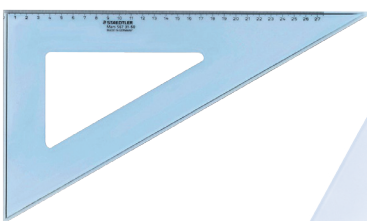

RAVNALO TWIST-IT

Elastično ravvalo za školu ili ured. Neslomljivo.
Skala u inčima i centimetrima. Sortirane boje: žuta, zelena, plava, roza.

205222 30 cm

WESTCOTT
Since 1872

RAVNALO FLEKSIBILNO MAGNETIC

Savitljivo magnetično ravvalo. Skala u inčima i centimetrima.

205223 30 cm

WESTCOTT
Since 1872

RAVNALO PLASTIČNO

205112 20 cm
205113 30 cm
205115 50 cm

Maped

RAVNALO PLASTIČNO

20517 20 cm
20518 30 cm
20519 40 cm
20520 50 cm

WESTCOTT
Since 1872

TROKUTI PLASTIČNI

205231 45°/45° + 60°/30°, 21 cm

Maped

TROKUTI ZA CRTANJE

S-567-21-45 45°, 21 cm
S-567-21-60 60°, 21 cm
S-567-26-45 45°, 26 cm

S-567-26-60 60°, 26 cm
S-567-31-45 45°, 31 cm
S-567-31-60 60°, 31 cm

STAEDTLER

RAVNALO METALNO

Ravnalo sa čeličnim rubom za rezanje, gumice protiv klizanja, centimetarska skala.

205711 30 cm
205712 50 cm

WESTCOTT
Since 1872

RAVNALO ALUMINIJSKO

Aluminijsko ravvalo s uzdignutim držačem.