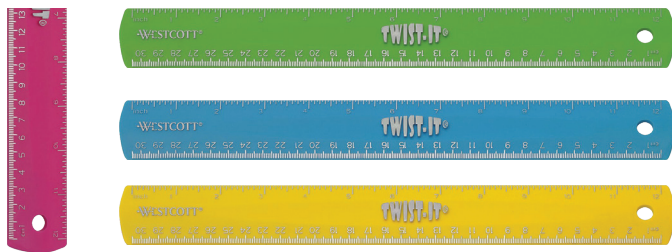

RAVNALO TWIST-IT

Elastično ravvalo za školu ili ured. Neslomljivo.
Skala u inčima i centimetrima. Sortirane boje: žuta, zelena, plava, roza.

205222 30 cm

WESTCOTT
Since 1872

RAVNALO FLEKSIBILNO MAGNETIC

Savitljivo magnetično ravvalo. Skala u inčima i centimetrima.

205223 30 cm

WESTCOTT
Since 1872

RAVNALO PLASTIČNO

205112 20 cm
205113 30 cm
205115 50 cm

Maped

RAVNALO PLASTIČNO

20517 20 cm
20518 30 cm
20519 40 cm
20520 50 cm

WESTCOTT
Since 1872

TROKUTI PLASTIČNI

205231 45°/45° + 60°/30°, 21 cm

Maped

TROKUTI ZA CRTANJE

S-567-21-45 45°, 21 cm
S-567-21-60 60°, 21 cm
S-567-26-45 45°, 26 cm

S-567-26-60 60°, 26 cm
S-567-31-45 45°, 31 cm
S-567-31-60 60°, 31 cm

205713 30 cm

WESTCOTT
Since 1872

TROBRIDNO MJERILO

Trobridno mjerilo dužine 30 cm.

205311 1:500, 1000, 1250, 1500, 2000, 2500
205313 1:100, 200, 250, 300, 400, 500
205314 1:20, 25, 50, 75, 100, 125

WESTCOTT
Since 1872