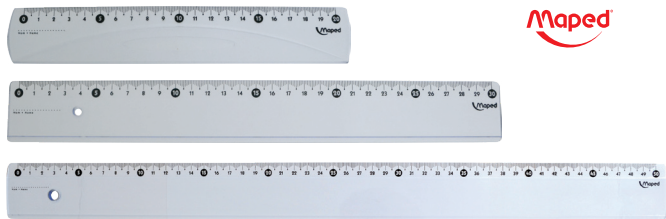

RAVNALO TWIST-IT

Elastično ravvalo za školu ili ured. Neslomljivo.
Skala u inčima i centimetrima. Sortirane boje: žuta, zelena, plava, roza.

205222 30 cm

WESTCOTT
Since 1872

RAVNALO FLEKSIBILNO MAGNETIC

Savitljivo magnetično ravvalo. Skala u inčima i centimetrima.

205223 30 cm

WESTCOTT
Since 1872

RAVNALO PLASTIČNO

205112 20 cm
205113 30 cm
205115 50 cm

Maped

RAVNALO PLASTIČNO

20517 20 cm
20518 30 cm
20519 40 cm
20520 50 cm

WESTCOTT
Since 1872

TROKUTI PLASTIČNI

205231 45°/45° + 60°/30°, 21 cm

Maped

TROKUTI ZA CRTANJE

S-567-21-45 45°, 21 cm
S-567-21-60 60°, 21 cm
S-567-26-45 45°, 26 cm

S-567-26-60 60°, 26 cm
S-567-31-45 45°, 31 cm
S-567-31-60 60°, 31 cm

205713 30 cm

WESTCOTT
Since 1872

TROBRIDNO MJERILO

Trobridno mjerilo dužine 30 cm.

205311 1:500, 1000, 1250, 1500, 2000, 2500
205313 1:100, 200, 250, 300, 400, 500
205314 1:20, 25, 50, 75, 100, 125

WESTCOTT
Since 1872