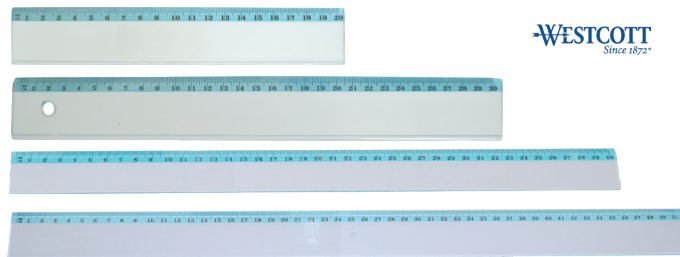

RAVNALO TWIST-IT

Elastično ravvalo za školu ili ured. Neslomljivo.
Skala u inčima i centimetrima. Sortirane boje: žuta, zelena, plava, roza.

205222 30 cm

WESTCOTT
Since 1872

RAVNALO FLEKSIBILNO MAGNETIC

Savitljivo magnetično ravvalo. Skala u inčima i centimetrima.

205223 30 cm

WESTCOTT
Since 1872

RAVNALO PLASTIČNO

205112 20 cm
205113 30 cm
205115 50 cm

Maped

RAVNALO PLASTIČNO

20517 20 cm
20518 30 cm
20519 40 cm
20520 50 cm

WESTCOTT
Since 1872

TROKUTI PLASTIČNI

205231 45°/45° + 60°/30°, 21 cm

Maped

TROKUTI ZA CRTANJE

S-567-21-45 45°, 21 cm
S-567-21-60 60°, 21 cm
S-567-26-45 45°, 26 cm

S-567-26-60 60°, 26 cm
S-567-31-45 45°, 31 cm
S-567-31-60 60°, 31 cm

205713 30 cm

WESTCOTT
Since 1872

TROBRIDNO MJERILO

Trobridno mjerilo dužine 30 cm.

205311 1:500, 1000, 1250, 1500, 2000, 2500
205313 1:100, 200, 250, 300, 400, 500
205314 1:20, 25, 50, 75, 100, 125

WESTCOTT
Since 1872