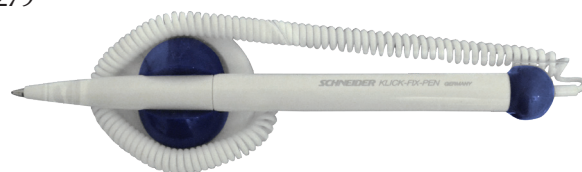

OLOVKA NA STALKU I-LINE

Elegantan stalak sa zamijenjivom kemijskom olovkom koja piše trajnom crnom tintom (ISO 12757). Visokokvalitetna, stabilna i teška konstrukcija. Lanac duljine 68 cm olakšava lagano korištenje, osobito ljevacima. Plastika visoke kvalitete (ABS), visoki sjaj, moderne i jasne linije. Dimenzije: 65 x 65 x 160 mm

- H-17651-13 crna
- H-17651-32 bijelo-crna
- H-27651-88 inox-crna

HAN

OLOVKA NA STALKU DELTA

Kemijska olovka s metalnim lančićem duljine 55 cm. Postolje elegantnog izgleda od kompaktne plastike, s gumenim protukliznim podloščima. Dimenzije: 116x103x145 mm.

- H-1751-13 crna

HAN

OLOVKA NA STALKU KLICK-FIX

Kemijska olovka s fiksnim samoljepivim stalikom. Koristi uloške 775.

19279

Schneider Zapisi

STOLNO ŠILJILO 133

Rotaciono stolno šiljilo za sve vrste grafičkih olovaka i bojica. Veliki spremnik i stega za stol.

- 191962-8 sivo

DAHLE

STOLNO ŠILJILO 155

Rotaciono stolno šiljilo s velikim spremnikom i čvrstom stegom za stol. Za sve vrste grafitnih olovaka i bojica debljine do 12 mm. Automatsko zaustavljanje šiljenja omogućava savršen vrh olovke.