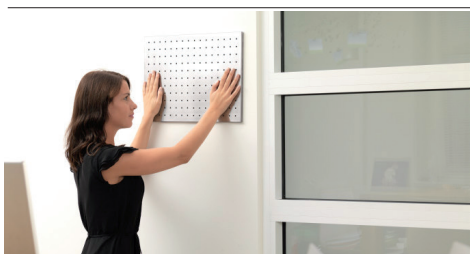

LJEPILO TACK PRO

Prozirne obostrano ljepljive pločice za postavljanje natpisa, slika, postera i obavijesti bez masnih mrlja i tragova, otporne na UV zrake, 72 kom.

214208

MONTAŽNA TRAKA STRONG

Izuzetno otporna obostrano ljepljiva traka za pričvršćivanje manjih predmeta u zatvorenom prostoru. Drži i do 4,2 kg pomoću 10 cm trake. Lijepi se na pločice, gips, drvo i većinu plastičnih materijala, 19 mm/1,5 m.

214432

MONTAŽNA TRAKA TRANSPARENT

Snažna obostrano ljepljiva traka za sigurno i brzo pričvršćivanje u zatvorenom prostoru. Prozirna i izuzetno tanka, drži do 2 kg pomoću 10 cm trake, lijepi se na staklo, pločice, gips, drvo i većinu plastičnih materijala, 19 mm/1,5 m.

214433

MONTAŽNA TRAKA MIRROR

Snažna obostrano ljepljiva traka otporna na vlagu. Idealna za pričvršćivanje zrcala i drugih ravnih predmeta u vlažnim prostorijama, 19 mm/1,5 m.

214431

SCOTCH® LJEPILO REMOVABLE PADS