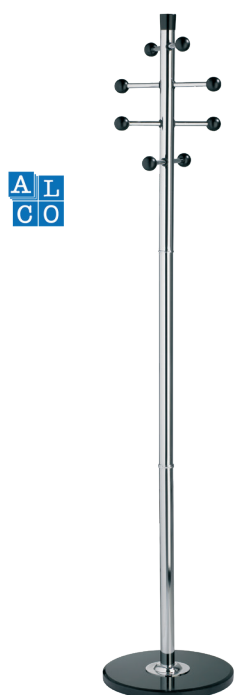

## VJEŠALICA RELAY

Metalna garderobna vješalica s 9 kuka. Visina 178 cm, promjer 55 cm.

518136-9 mat crna

## VJEŠALICA HORN

Metalna plastificirana garderobna vješalica s mramornim postoljem i držačem za kišobrane. Visina 172 cm, promjer 40 cm.

518134 srebrna

## VJEŠALICA PLUME

Metalna kromirana konstrukcija s mramornim postoljem. Ukrasne spone i kuke od prozirnog akrila u boji. Visina 174 cm, promjer 43 cm.

518137-9 krom/crna

## VJEŠALICA ELEGANT

Kromirana garderobna vješalica s mramornim postoljem. Visina 175 cm, promjer 38 cm.

518131 krom