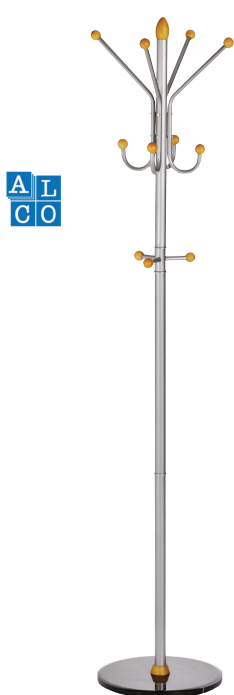

518133 srebrna

VJEŠALICA Y9001

Metalna garderobna vješalica s mramornim postoljem. Potrebna jednostavna montaža. Visina 185 cm.