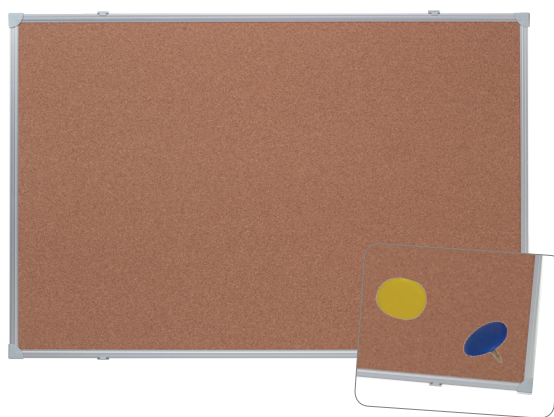

PLOČA COMBI MEMO

Kombinirana memo ploča - pola bijela magnetna ploča za pisanje whiteboard markerima i korištenje magneta, pola pluto ploča za pričvršćivanje čavličima. Srebrni plastični okvir. Sadrži: 2 magneta, flomaster s brisačem, pribor za montažu na zid.

ReXel

263074 58x43 cm

PLUTO PLOČA X-TRA!LINE

Memo ploča s aluminijskim okvirom i plastičnim kutevima. Ploha od pluta za pričvršćivanje poruka isključivo kratkim čavličima. Pribor za montažu na zid.

FRANKEN

263151 60 x 90 cm
263152 90 x 120 cm

PLUTO PLOČA PANO

Pluto pano s aluminijskim okvirom. Montira se na zid.

Berlitz

264117 120 x 90 cm

PLUTO PLOČA

Pluto ploča za poruke s drvenim okvirom. U kompletu dolazi 5 dugih čavliča i 2 kukice za vješanje.