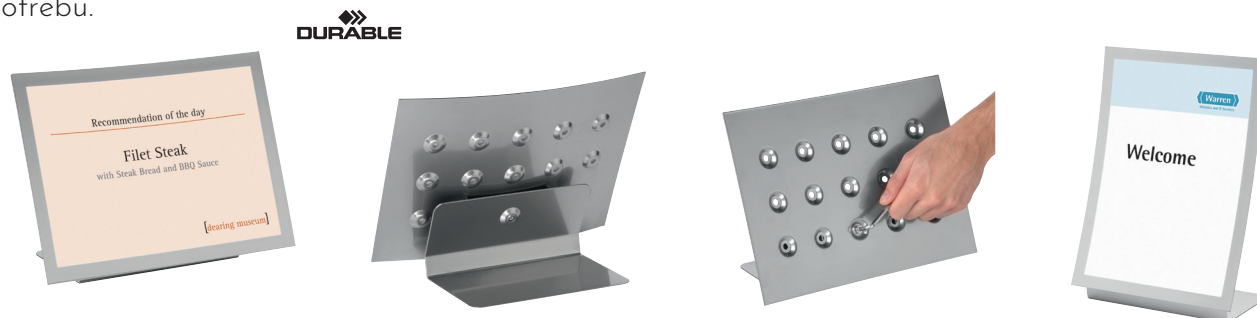

INFO OKVIRI DURAVIEW TABLE A4

Stolni magnetski okvir A4 formata. Može se koristiti horizontalno i vertikalno, pogodan za unutarnju i vanjsku upotrebu.

D-4979-23 A4, srebrni

SLIKOVNE OZNAKE

Visoko kvalitetne slikovne oznake promjera 83 mm izrađene od mat brušenog čelika, s otisnutim znakom koji je otporan na grebanje. Jednostavno montiranje na različite površine pomoću samoljepive podloge.

D-4904 ženski WC
D-4905 muški WC

D-4906 WC za invalide
D-4907 WC

D-4911 zabranjeno pušenje
D-4785 WiFi

SLIKOVNE OZNAKE

Visoko kvalitetne slikovne oznake kvadratnog oblika dimenzije 150 x 150 mm, izrađene od mat brušenog čelika, sa otisnutim znakom otpornim na grebanje. Jednostavno montiranje na različite površine pomoću samoljepive podloge.

DURABLE

D-4954 muški WC
D-4956 ženski WC

D-4957 WC
D-4959 WC za invalide

D-4786 WiFi

METALNI SIMBOL

Brušeni mat metal, samoljepivo. Jednostavnog izgleda. Koristi se za različite površine. Otporno na ogrebotine. Dimenzije: 120 x 90 mm