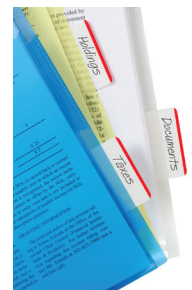

SAMOLJEPIVI JAHAČI QUICK TAB

Samoljepivi jahači za označavanje stranica. Polje za upis veličine 40x11 mm.

DURABLE

D-8405-00 odljepivi; razne boje, 48 komada
D-8406-00 obostrani, trajni; razne boje, 24 komada

POST-IT® TVRDI NAKOŠENI JAHAČI

Čvrsti tvrdi jahači za viseće mape s nakošenim zaglavljem za lakše organiziranje i traženje mapa. Lako odstranjive. Mliječno bijeli dio za pisanje s rubom u boji za dodatnu mogućnost organizacije i sortiranja po bojama.

3M

183114 686A-1, jahači, 51 x 38 mm, 24/1

POST-IT® TVRDE RAVNE ZASTAVICE

Čvrste tvrde zastavice za označavanje mapa, organizera, registratora i dr., lako odstranjive. Mliječno bijeli dio za pisanje s rubom u boji za dodatnu mogućnost organizacije i sortiranja po bojama.

3M

183113 686F-1EU, zastavice, 38 x 51 mm, 24/1

SAMOLJEPIVI JAHAČI TABFIX

5 traka dužine 200 mm. Može se rezati na željenu dužinu. Prazni umetci, A-Z, 01-31, Jan-Dec, napisano vertikalno ili horizontalno.

DURABLE

D-8403 13 mm

SAMOLJEPIVA TRAKA MEMOGRAF

Traka u transparentnoj boji za označavanje teksta, ostavljanje poruka i slično. Po njoj se lako piše, a može se odljepiti bez oštećenja podloge. Dimenzija: 50mm x 10 m.

214316 stalak + roza traka
214317 stalak + žuta traka
214318 stalak + zelena traka
214319-1 žuta traka
214319-2 roza traka
214319-5 zelena traka