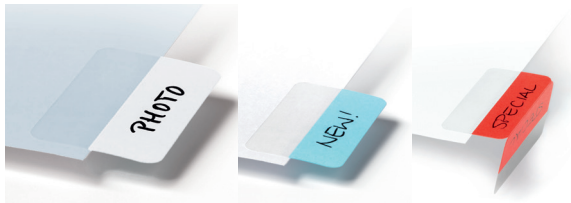

SAMOLJEPIVI JAHAČI QUICK TAB

Samoljepivi jahači za označavanje stranica. Polje za upis veličine 40x11 mm.

DURABLE

D-8405-00 odljepivi; razne boje, 48 komada
D-8406-00 obostrani, trajni; razne boje, 24 komada

POST-IT® TVRDI NAKOŠENI JAHAČI

Čvrsti tvrdi jahači za viseće mape s nakošenim zaglavljem za lakše organiziranje i traženje mapa. Lako odstranjive. Mliječno bijeli dio za pisanje s rubom u boji za dodatnu mogućnost organizacije i sortiranja po bojama.

3M

183114 686A-1, jahači, 51 x 38 mm, 24/1

POST-IT® TVRDE RAVNE ZASTAVICE

Čvrste tvrde zastavice za označavanje mapa, organizera, registratora i dr., lako odstranjive. Mliječno bijeli dio za pisanje s rubom u boji za dodatnu mogućnost organizacije i sortiranja po bojama.

DURABLE

D-8403 13 mm

SAMOLJEPIVA TRAKA MEMOGRAF

Traka u transparentnoj boji za označavanje teksta, ostavljanje poruka i slično. Po njoj se lako piše, a može se odljepiti bez oštećenja podloge. Dimenzija: 50mm x 10 m.