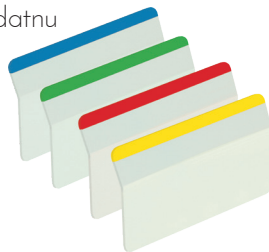

SAMOLJEPIVI JAHAČI QUICK TAB

Samoljepivi jahači za označavanje stranica. Polje za upis veličine 40x11 mm.

DURABLE

D-8405-00 odljepivi; razne boje, 48 komada
D-8406-00 obostrani, trajni; razne boje, 24 komada

POST-IT® TVRDI NAKOŠENI JAHAČI

Čvrsti tvrdi jahači za viseće mape s nakošenim zaglavljem za lakše organiziranje i traženje mapa. Lako odstranjive. Mliječno bijeli dio za pisanje s rubom u boji za dodatnu mogućnost organizacije i sortiranja po bojama.

3M

183114 686A-1, jahači, 51 x 38 mm, 24/1

POST-IT® TVRDE RAVNE ZASTAVICE

Čvrste tvrde zastavice za označavanje mapa, organizera, registratora i dr., lako odstranjive. Mliječno bijeli dio za pisanje s rubom u boji za dodatnu mogućnost organizacije i sortiranja po bojama.

DURABLE

D-8403 13 mm

SAMOLJEPIVA TRAKA MEMOGRAF

Traka u transparentnoj boji za označavanje teksta, ostavljanje poruka i slično. Po njoj se lako piše, a može se odljepiti bez oštećenja podloge. Dimenzija: 50mm x 10 m.