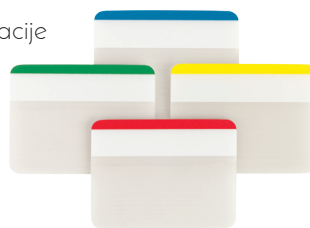

SAMOLJEPIVI JAHAČI QUICK TAB

Samoljepivi jahači za označavanje stranica. Polje za upis veličine 40x11 mm.

DURABLE

D-8405-00 odljepivi; razne boje, 48 komada
D-8406-00 obostrani, trajni; razne boje, 24 komada

POST-IT® TVRDI NAKOŠENI JAHAČI

Čvrsti tvrdi jahači za viseće mape s nakošenim zaglavljem za lakše organiziranje i traženje mapa. Lako odstranjive. Mliječno bijeli dio za pisanje s rubom u boji za dodatnu mogućnost organizacije i sortiranja po bojama.

3M

183114 686A-1, jahači, 51 x 38 mm, 24/1

POST-IT® TVRDE RAVNE ZASTAVICE

Čvrste tvrde zastavice za označavanje mapa, organizera, registratora i dr., lako odstranjive. Mliječno bijeli dio za pisanje s rubom u boji za dodatnu mogućnost organizacije i sortiranja po bojama.

3M

183113 686F-1EU, zastavice, 38 x 51 mm, 24/1

SAMOLJEPIVI JAHAČI TABFIX

5 traka dužine 200 mm. Može se rezati na željenu dužinu. Prazni umetci, A-Z, 01-31, Jan-Dec, napisano vertikalno ili horizontalno.

DURABLE

D-8403 13 mm

SAMOLJEPIVA TRAKA MEMOGRAF

Traka u transparentnoj boji za označavanje teksta, ostavljanje poruka i slično. Po njoj se lako piše, a može se odljepiti bez oštećenja podloge. Dimenzija: 50mm x 10 m.

214316 stalak + roza traka
214317 stalak + žuta traka
214318 stalak + zelena traka
214319-1 žuta traka
214319-2 roza traka
214319-5 zelena traka