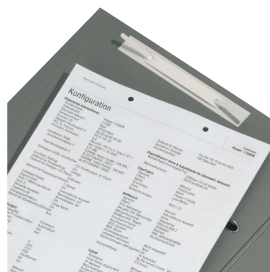

EURO MEHANIKA

Mehanika za brzo razvrstavanje i uvez dokumenata u registratore, fascikle, mape i drugo.

DURABLE

D-6910-00 razne boje, 25 komada

SAMOLJEPIVA MEHANIKA FLEXIFIX

Samoljepiva mehanika za uvez. Idealno za dodavanje dokumenata.

DURABLE

D-6916 bijela, 10 komada

MEHANIZAM ZA FASCIKLE

Pakiranje: 25 komada.

DONAU

- 18659-0 bijeli
- 18659-2 crveni
- 18659-3 plavi
- 18659-8 sivi
- 18659-9 crni

MEHANIZAM ZA FASCIKLE

Pakiranje: 25 komada.

LEITZ

- L-3710-35 plavi
- L-3710-95 crni

ETIKETE ZA REGISTRATORE ILK

Etikete za ispis na ink-jet i laserskom pisaču (c/b i kolor), te fotokopiranje u dimenzijama za široke i uske registratore.

AVERY Zweckform

- E-L4760-25 192 x 38, bijele, 25 x 7 etiketa
- E-L4760-100 192 x 38, bijele, 100 x 7 etiketa
- E-L4761-25 192 x 61, bijele, 25 x 4 etikete
- E-L4761-100 192 x 61, bijele, 100 x 4 etikete

KARTICA ZA REGISTRATOR 60 mm