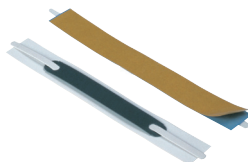

EURO MEHANIKA

Mehanika za brzo razvrstavanje i uvez dokumenata u registratore, fascikle, mape i drugo.

DURABLE

D-6910-00 razne boje, 25 komada

SAMOLJEPIVA MEHANIKA FLEXIFIX

Samoljepiva mehanika za uvez. Idealno za dodavanje dokumenata.

DURABLE

D-6916 bijela, 10 komada

MEHANIZAM ZA FASCIKLE

Pakiranje: 25 komada.

DONAU

- 18659-0 bijeli
- 18659-2 crveni
- 18659-3 plavi
- 18659-8 sivi
- 18659-9 crni

MEHANIZAM ZA FASCIKLE

Pakiranje: 25 komada.

LEITZ

- L-3710-35 plavi
- L-3710-95 crni

ETIKETE ZA REGISTRATORE ILK

Etikete za ispis na ink-jet i laserskom pisaču (c/b i kolor), te fotokopiranje u dimenzijama za široke i uske registratore.

AVERY Zweckform

DURABLE

- D-8090-00 sortirano, 10/1
- D-8090-01 crna, 10/1
- D-8090-03 crvena, 10/1
- D-8090-06 plava, 10/1
- D-8091-01 crna, 10/1
- D-8091-03 crvena, 10/1
- D-8091-06 plava, 10/1