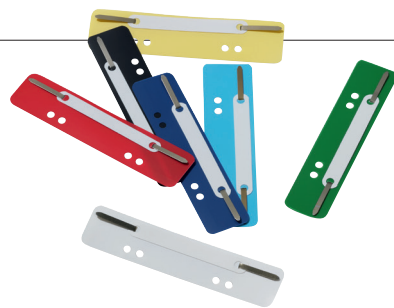

EURO MEHANIKA

Mehanika za brzo razvrstavanje i uvez dokumenata u registratore, fascikle, mape i drugo.

DURABLE

D-6910-00 razne boje, 25 komada

SAMOLJEPIVA MEHANIKA FLEXIFIX

Samoljepiva mehanika za uvez. Idealno za dodavanje dokumenata.

DURABLE

D-6916 bijela, 10 komada

MEHANIZAM ZA FASCIKLE

Pakiranje: 25 komada.

DONAU

- 18659-0 bijeli
- 18659-2 crveni
- 18659-3 plavi
- 18659-8 sivi
- 18659-9 crni

MEHANIZAM ZA FASCIKLE

Pakiranje: 25 komada.

LEITZ

- L-3710-35 plavi
- L-3710-95 crni

ETIKETE ZA REGISTRATORE ILK

Etikete za ispis na ink-jet i laserskom pisaču (c/b i kolor), te fotokopiranje u dimenzijama za široke i uske registratore.

AVERY Zweckform

DURABLE

- D-8090-00 sortirano, 10/1
- D-8090-01 crna, 10/1
- D-8090-03 crvena, 10/1
- D-8090-06 plava, 10/1
- D-8091-01 crna, 10/1
- D-8091-03 crvena, 10/1
- D-8091-06 plava, 10/1