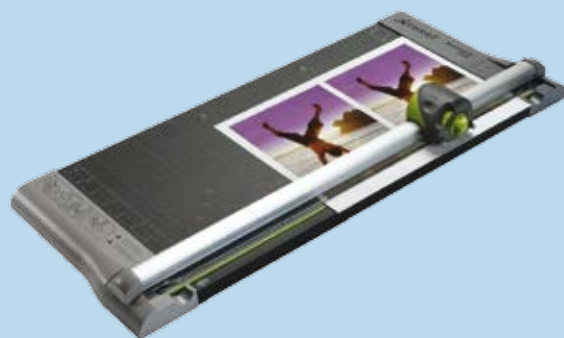

Fellowes

311141

STROJ ZA TERMO UVEZ THERMABIND T 400

Stroj za termo uvez sa ugrađenim stalkom za hlađenje, kompaktan i jednostavan za upotrebu. Kapacitet do 400 listova. Vrijeme zagrijavanja 4 min. Uvez za 40 - 120 sekundi, varijabilno. Dimenzije 370 x 220 x 95mm, 1,8 kg.

GBC

311131 ThermoBind T400

STROJ ZA TERMO UVEZ HELIOS 60

Stroj za termo uvez sa ugrađenim stalkom za hlađenje, kompaktan i jednostavan za upotrebu. Audio vizualni indikatori pripravnosti. Kapacitet do 600 listova. Vrijeme zagrijavanja 3 min. Uvez za 1 - 3min, varijabilno. Dimenzije: 530x240x100mm, 2,6kg.

Fellowes

311142

REZAČ PAPIRA SMARTCUT PRO 4u1

Stolni rezač s poteznom oštricom za uredsku primjenu. 4 lako izmjenjiva noža; rez, valoviti rez, perforacija, biganje. Na metalnoj radnoj plohi su oznake u centimetrima i inčima, raster i formati papira. Transparentna vodilica čvrsto stiže papir.

Rexel
Working for you

313045 A 425pro: dužina rezanja 320 mm

313046 A 445pro: dužina rezanja 473 mm

REZAČ PAPIRA SMARTCUT A100/A200

Stolni rezač s poteznom oštricom za osobnu i kućnu primjenu. Na vodilici noža su oznake u centimetrima i inčima, a na radnoj plohi raster i kutovi. Rotiranje noža omogućuje: ravni rez, valoviti rez i biganje.