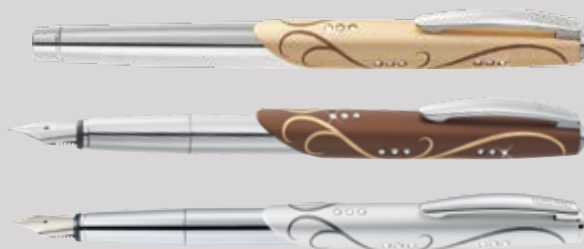

NALIVPERO VISION CLASSIC

Nalivpero od matiranog aluminija, vrh od iridija
veliĉine M. Elegantna poklon kutija. Boja tinte: plava.

ONLINE
Getrate

- 6852065 crvena
- 6852066 smeđa
- 6852067 crna
- 6852068 srebrna

NALIVPERO VISION STYLE

Nalivpero od matiranog aluminija, vrh od iridija
veliĉine M. Elegantna poklon kutija. Boja tinte: plava.

ONLINE
Getrate

- 6852061 tirkizna
- 6852062 plava
- 6852063 lila
- 6852064 champagne

NALIVPERO VISION JUICY/FLASHY

Nalivpero od matiranog aluminija, vrh od iridija
veliĉine M. Elegantna poklon kutija. Boja tinte: plava.

ONLINE
Getrate

- 6852060 Juicy, zelena
- 6852059 Flashy, naranĉasta

NALIVPERO SINFONIE

Nalivpero od matiranog aluminija sa Swarovski
elementima. Elegantna poklon kutija. Vrh od iridija
veliĉine M, boja tinte: plava.

ONLINE
Getrate

- 6852022 Champagne; zlatna
- 6852021 Mocca; smeđa
- 6852023 Silver; srebrna