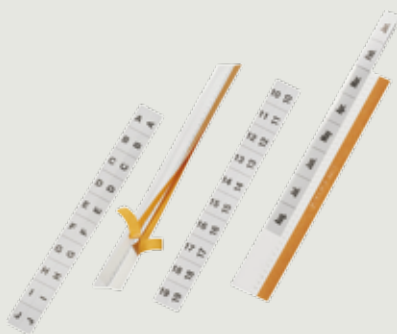

SAMOLJEPIVI JAHAČI QUICK TAB

Samoljepivi jahači za označavanje stranica. Polje za upis veličine 40x11 mm.

DURABLE

- D-8404-00 trajni; razne boje, 48 komada
- D-8405-00 odljepivi; razne boje, 48 komada
- D-8406-00 obostrani, trajni; razne boje, 24 komada

POST-IT® TVRDI JAHAČI

Čvrsti tvrdi jahači za viseće mape, lako odstranjive. Mliječno bijeli dio za pisanje s rubom u boji.

3M

- 183114 686A-1, jahači, 51 x 38 mm, 24/1

SAMOLJEPIVI JAHAČI TABFIX

5 traka dužine 200 mm. Može se rezati na željenu dužinu. Prazni umetci, A-Z, 01-31, Jan-Dec, napisano vertikalno ili horizontalno.

DURABLE

- D-8403 13 mm

JAHAČI SAMOLJEPIVI

Za označavanje i indeksiranje.

BL

- 183791 25x12mm, stick, A-Z, bijeli, 72 kom
- 183792 25x12mm, stick, 1-31, bijeli, 72 kom

SAMOLJEPIVA TRAKA MEMOGRAF

Traka u transparentnoj boji za označavanje teksta, ostavljanje poruka i slično. Po njoj se lako piše, a može se odlijepiti bez oštećenja podloge. Dimenzija: 50mm x 10 m.

EUROGEL

- | | |
|--------------------------------|-------------------------|
| ■ 214316 stalak + roza traka | ■ 214319-1 žuta traka |
| ■ 214317 stalak + žuta traka | ■ 214319-2 roza traka |
| ■ 214318 stalak + zelena traka | ■ 214319-5 zelena traka |