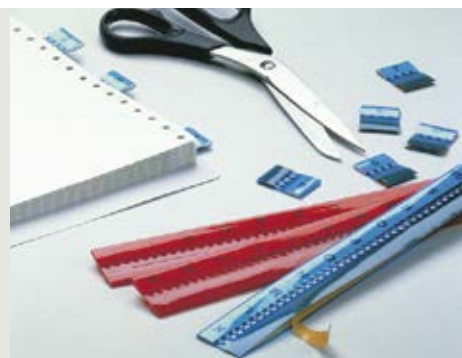

SAMOLJEPIVI JAHAČI QUICK TAB

Samoljepivi jahači za označavanje stranica. Polje za upis veličine 40x11 mm.

DURABLE

- D-8404-00 trajni; razne boje, 48 komada
- D-8405-00 odljepivi; razne boje, 48 komada
- D-8406-00 obostrani, trajni; razne boje, 24 komada

POST-IT® TVRDI JAHAČI

Čvrsti tvrdi jahači za viseće mape, lako odstranjive. Mliječno bijeli dio za pisanje s rubom u boji.

3M

- 183114 686A-1, jahači, 51 x 38 mm, 24/1

SAMOLJEPIVI JAHAČI TABFIX

5 traka dužine 200 mm. Može se rezati na željenu dužinu. Prazni umetci, A-Z, 01-31, Jan-Dec, napisano vertikalno ili horizontalno.

DURABLE

- D-8403 13 mm

JAHAČI SAMOLJEPIVI

Za označavanje i indeksiranje.

BL

- 183791 25x12mm, stick, A-Z, bijeli, 72 kom
- 183792 25x12mm, stick, 1-31, bijeli, 72 kom

SAMOLJEPIVA TRAKA MEMOGRAF

Traka u transparentnoj boji za označavanje teksta, ostavljanje poruka i slično. Po njoj se lako piše, a može se odlijepiti bez oštećenja podloge. Dimenzija: 50mm x 10 m.