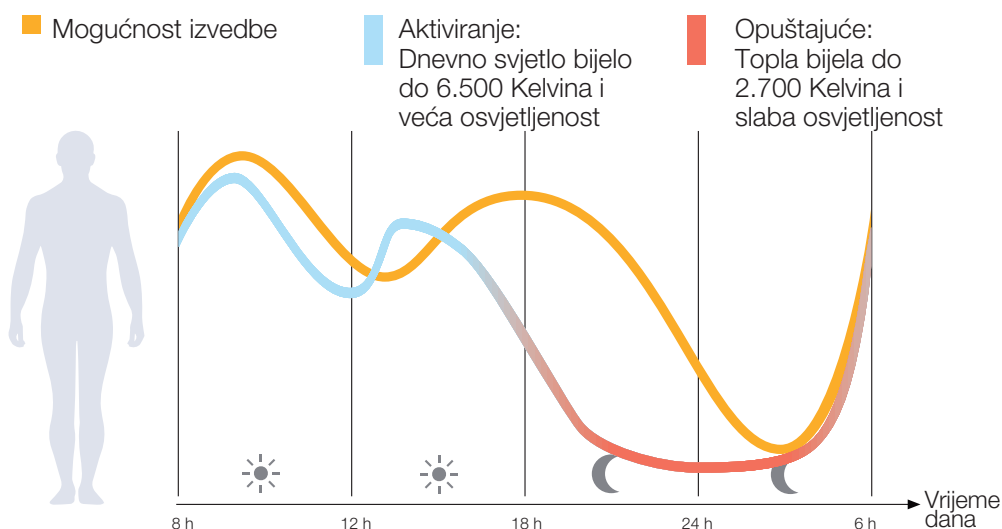

Utjecaj biološki učinkovite rasvjete na spremnost za rad