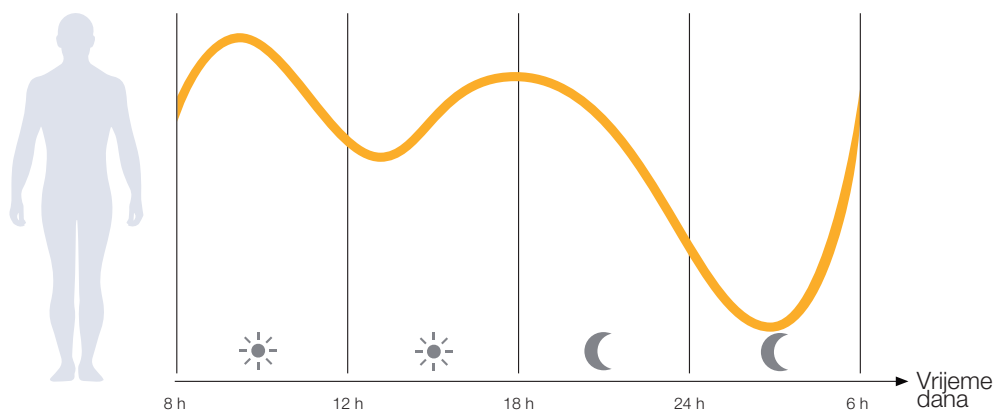

UTJECAJ NA BIOLŠKI RITAM

Svaki pojedinac ima **osobni dnevni "ritam"**, koji je približno usklađen s danom i noću. Svi znamo ljude koji su već puni energije rano ujutro, dok drugima treba buđenje za početak dana. I svi smo upoznati s posljedicama poremećenog cirkadijanskog (biološki dnevni) ritma.

Tipična krivulja ljudske spremnosti za rad