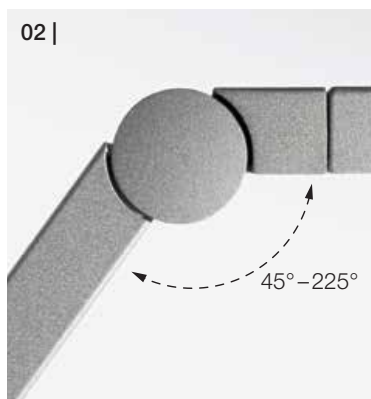

Dostupne su s okruglom (RADIAL) ili duguljastom (LINEAR) glavom i nude se u raznim bojama - crnoj, bijeloj i aluminijskoj.

- 01 | Podesiva temperatura u boji od 2.700 do 6.500 Kelvina, funkcija pojačavanja za kratkotrajno maksimalno aktiviranje. USB punjenje za pametne telefone i tablete.
- 02 | Spojevi sa samo-zaključavanjem
- 03 | Prilagođavanje temperature boje osobnom dnevnom ritmu pomoću VITACORE app
- 04 | Savršeno upravljanje temperaturom za dug vijek trajanja preko 50 000 sati za LED
- 05 | Dvije toplo-bijele i dvije hladno-bijele CREE LED, velika osvjetljenost od 1.000 lux na visini od 75 cm iznad površine stola, visoko raspoređivanje u boji s $CRI \geq 80$.